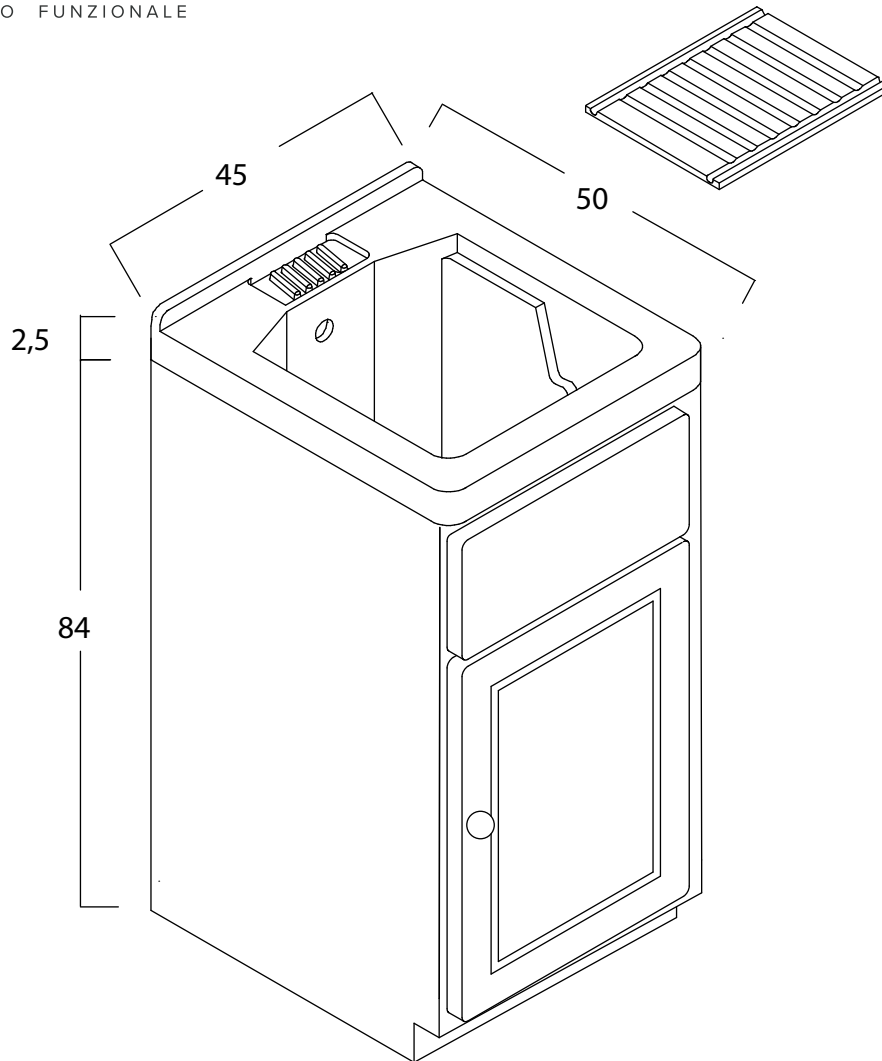

Mobile  
**KG 22**  
**M<sup>3</sup> 0.22**

Lavabo  
**KG 25**  
**M<sup>3</sup> 0.12**

Misure interno vasca: L 34 x P 34 x H 34