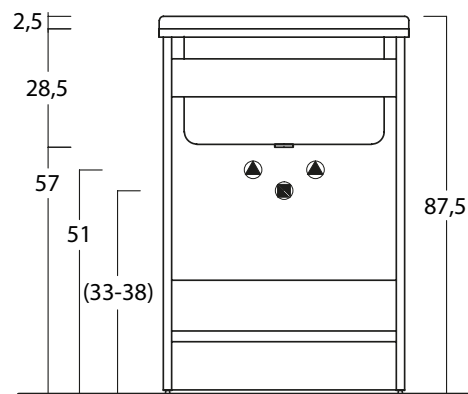

Mobile  
**KG 22**  
**M<sup>3</sup> 0.22**

Lavabo  
**KG 25**  
**M<sup>3</sup> 0.12**

Misure interno vasca: L 34 x P 34 x H 34